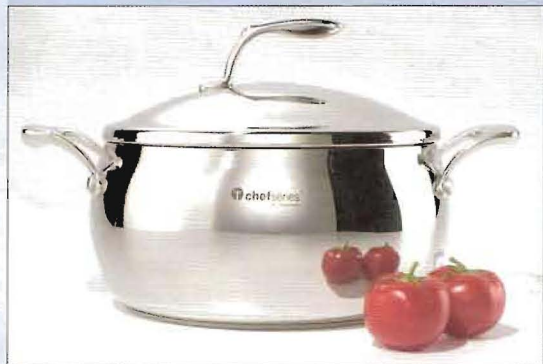

Pentola ChefSeries 5.7 l con coperchio

Linea prestigiosa che si caratterizza per un assemblaggio di qualità e un design innovativo che garantiscono dei risultati superiori e durabili, nonché una massima praticità e facilità d'uso.